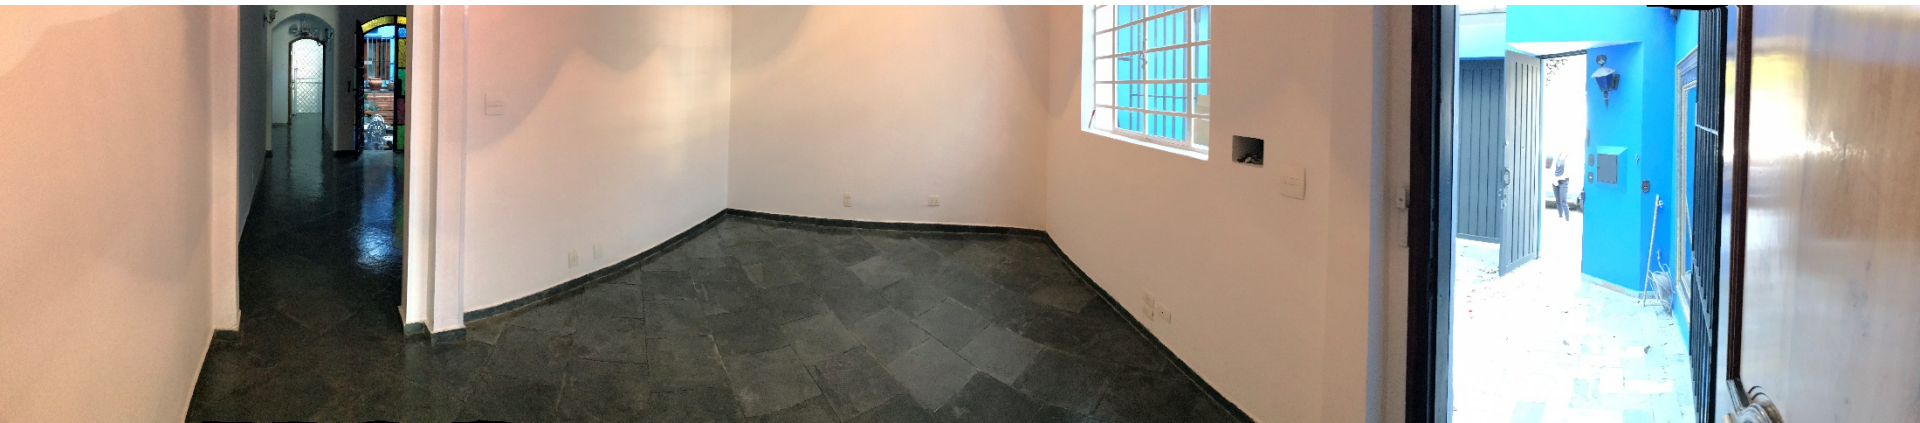


Casa na Vila Nova Conceição

Aluga-se

Descrição

- Casa germinada dos dois lados, com 2 andares, 200 metros quadrados totais de área útil, garagem coberta, bem iluminada, silenciosa, segurança reforçada.
 - Segundo Piso: escada de madeira, 3 quartos, sendo 1 com ar condicionado e outro com armários embutidos e com pisos de madeira natural e 1 suíte com ar condicionado e varanda com piso em ardósia cinza.
 - Térreo: Garagem coberta com teto retrátil em policarbonato, 2 salas sendo 1 com ar condicionado, piso em ardósia cinza, banheiro completo com box blindex, corredor, dispensa, cozinha com armários planejados, jardim de inverno com churrasqueira, área de serviço/lavanderia com banheiro completo, quarto de serviço com armários embutidos.
 - Região da Vila Nova Conceição - São Paulo - SP. Excelente localização. Próximo ao Parque do Ibirapuera.
 - Completamente reformada.
-

Teto da Garagem

Entrada

Entrada

Entrada

Entrada Interna

Entrada Interna

Entrada Interna

Sala de Visitas