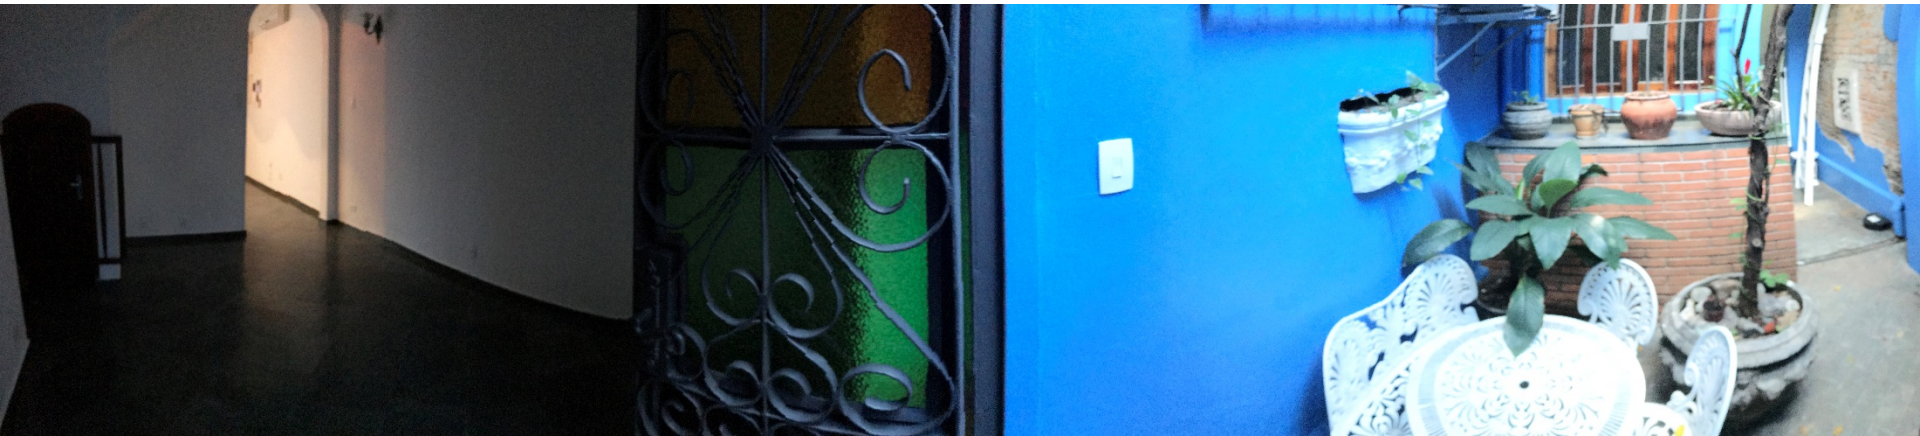


Casa na Vila Nova Conceição

Aluga-se

Descrição

- Casa germinada dos dois lados, com 2 andares, 200 metros quadrados totais de área útil, garagem coberta, bem iluminada, silenciosa, segurança reforçada.
 - Segundo Piso: escada de madeira, 3 quartos, sendo 1 com ar condicionado e outro com armários embutidos e com pisos de madeira natural e 1 suíte com ar condicionado e varanda com piso em ardósia cinza.
 - Térreo: Garagem coberta com teto retrátil em policarbonato, 2 salas sendo 1 com ar condicionado, piso em ardósia cinza, banheiro completo com box blindex, corredor, dispensa, cozinha com armários planejados, jardim de inverno com churrasqueira, área de serviço/lavanderia com banheiro completo, quarto de serviço com armários embutidos.
 - Região da Vila Nova Conceição - São Paulo - SP. Excelente localização. Próximo ao Parque do Ibirapuera.
 - Completamente reformada.
-

Sala de Jantar

Sala de Jantar

Sala de Jantar

Jardim de Inverno

Jardim de Inverno

Jardim de Inverno

Jardim de Inverno

Jardim de Inverno