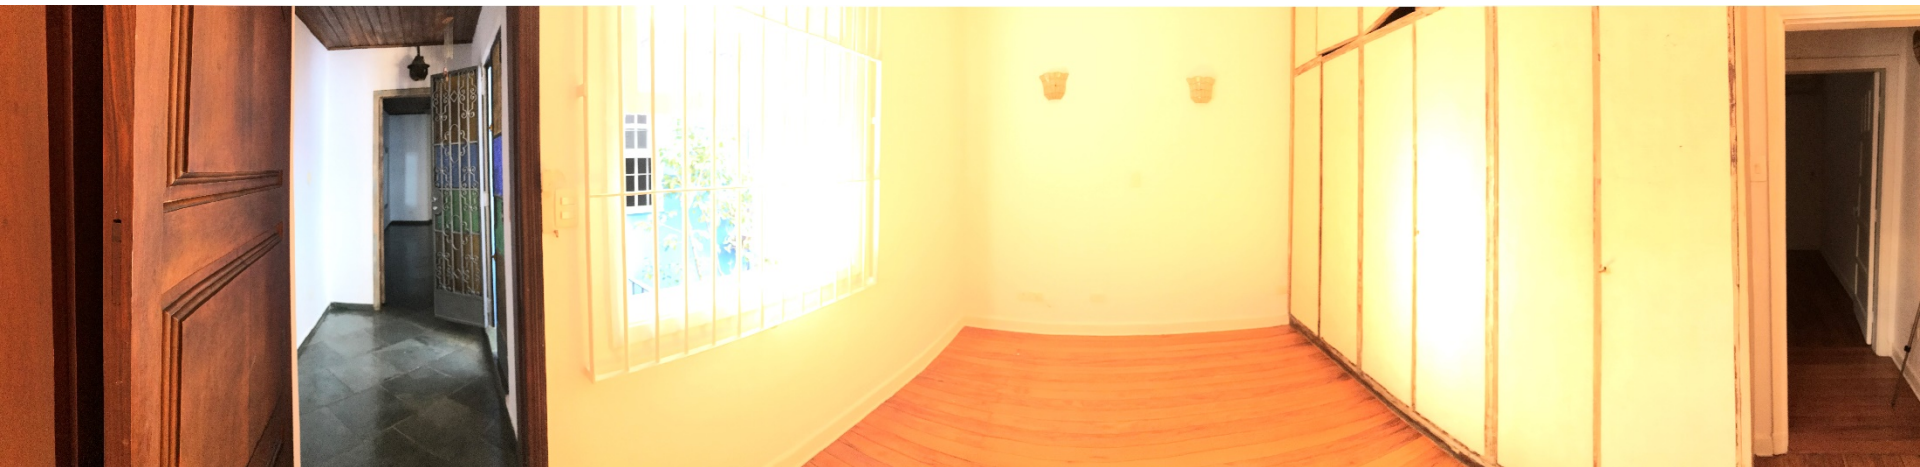


Casa na Vila Nova Conceição

Aluga-se

Descrição

- Casa germinada dos dois lados, com 2 andares, 200 metros quadrados totais de área útil, garagem coberta, bem iluminada, silenciosa, segurança reforçada.
 - Segundo Piso: escada de madeira, 3 quartos, sendo 1 com ar condicionado e outro com armários embutidos e com pisos de madeira natural e 1 suíte com ar condicionado e varanda com piso em ardósia cinza.
 - Térreo: Garagem coberta com teto retrátil em policarbonato, 2 salas sendo 1 com ar condicionado, piso em ardósia cinza, banheiro completo com box blindex, corredor, dispensa, cozinha com armários planejados, jardim de inverno com churrasqueira, área de serviço/lavanderia com banheiro completo, quarto de serviço com armários embutidos.
 - Região da Vila Nova Conceição - São Paulo - SP. Excelente localização. Próximo ao Parque do Ibirapuera.
 - Completamente reformada.
-

Quarto da Frente

Vista do Quarto da Frente

Quarto da Frente

Quarto da Frente

Pisos de Madeira

Escritório

Escritório

Escritório