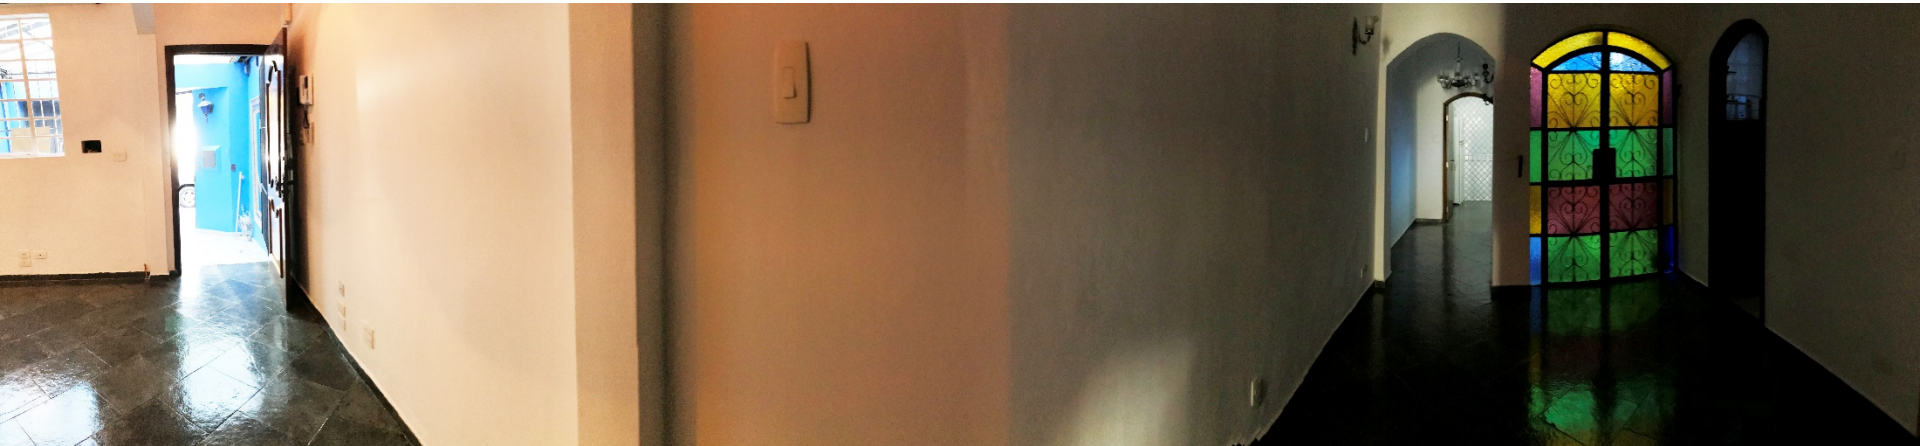

Sala de Jantar