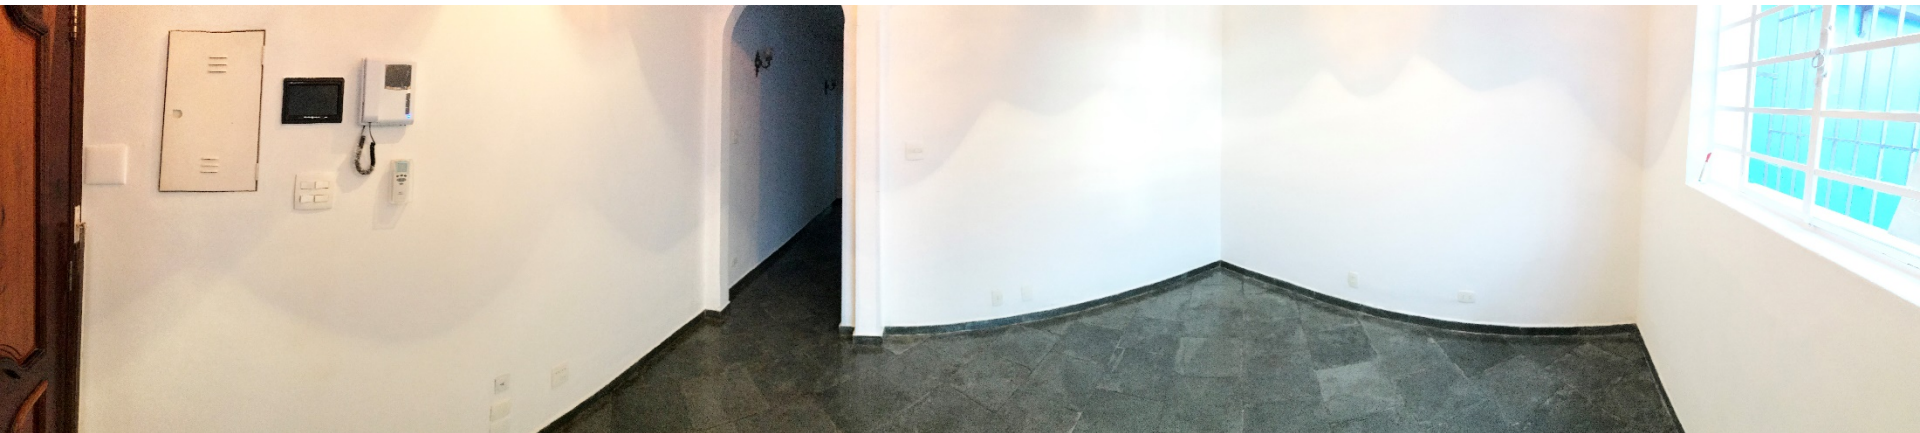

Sala de Visitas